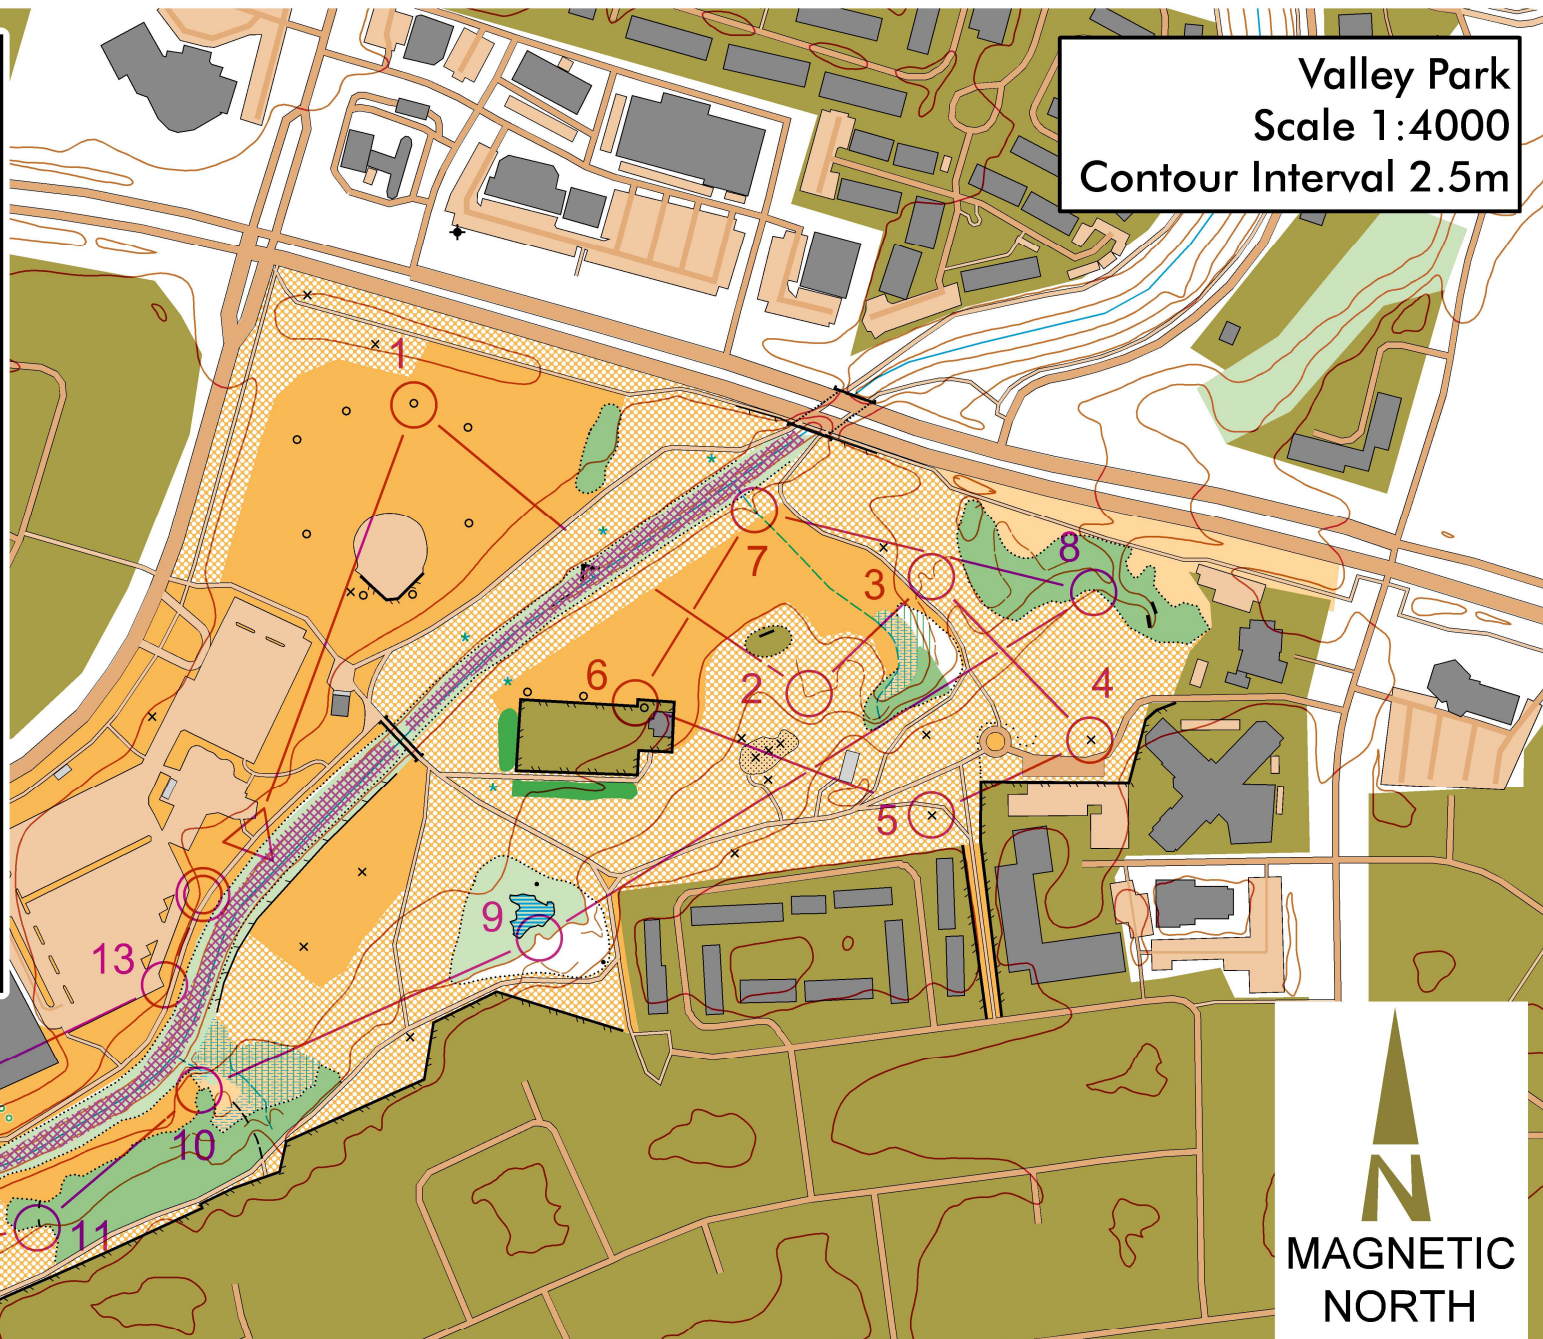

Sprint Weekend 2025 Prologue

Prologue		2.3 km		
▷				
1	81	○		◌
2	59	∩	∪	
3	83	∩	∪	
4	70	×		◌
5	82	×		◌
6	35	↗	<	└
7	56	∩		
8	45	∇		∧
9	64	└		
10	55	∇		∧
11	42	└		└
12	205	∩		
13	101	▨		└

50 m

Valley Park
Scale 1:4000
Contour Interval 2.5m

N
MAGNETIC
NORTH